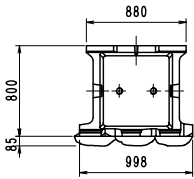

緑化積みブロック トモエ

展開図 (8段積み)

断面図 (8段積み)

数量表 1.0m当

左タイプ	30 個
右タイプ	40 個
魚巣タイプ	10 個

製品図 (D800-左タイプ)

平面図

正面図

側面図

製品図 (D800-右タイプ)

平面図

正面図

側面図

製品図 (D800-魚巣タイプ)

平面図

正面図