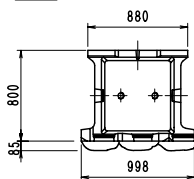

緑化積みブロック トモエ

展開図 (8段積み)

断面図 (8段積み)

数量表 1.0m当

左タイプ	30 個
右タイプ	40 個
魚巣タイプ	10 個

製品図 (D800-左タイプ)

平面図

正面図

側面図

製品図 (D800-右タイプ)

平面図

正面図

側面図

製品図 (D800-魚巣タイプ)

平面図

正面図

側面図