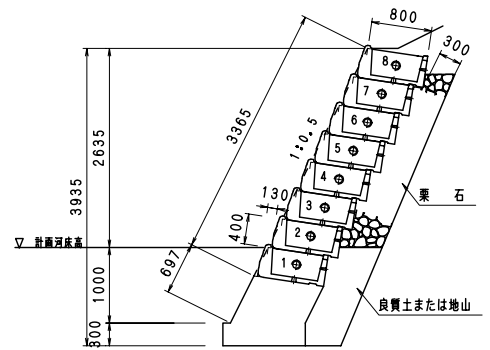

緑化積みブロック トモエ

展開図 (8段積み)

断面図 (8段積み)

数量表 1.0m当

左タイプ	30 個
右タイプ	40 個
魚巣タイプ	10 個

製品図 (D800-左タイプ)

平面図

正面図

側面図

製品図 (D800-右タイプ)

平面図

正面図

側面図

製品図 (D800-魚巣タイプ)

平面図

正面図

側面図