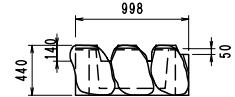

緑化積みブロック トモエ

展開図 (8段積み)

断面図 (8段積み)

数量表 1.0m当

左タイプ	30 個
右タイプ	40 個
魚巣タイプ	10 個

製品図 (D800-左タイプ)

平面図

正面図

側面図

製品図 (D800-右タイプ)

平面図

正面図

側面図

製品図 (D800-魚巣タイプ)

平面図

正面図