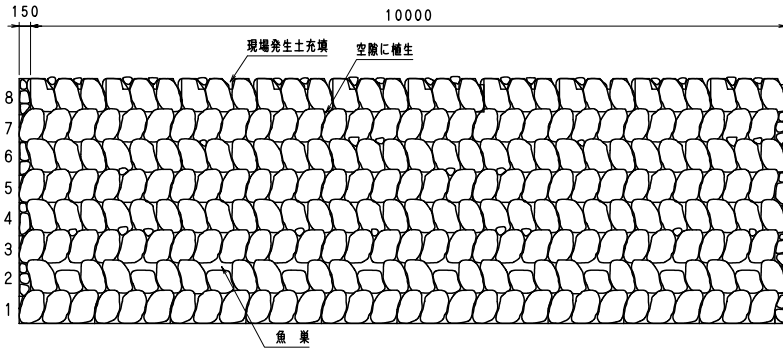

緑化積みブロック トモエ

展開図 (8段積み)

断面図 (8段積み)

数量表 1.0m当

左タイプ	30 個
右タイプ	40 個
魚巣タイプ	10 個

製品図 (D800-左タイプ)

平面図

正面図

側面図

製品図 (D800-右タイプ)

平面図

正面図

側面図

製品図 (D800-魚巣タイプ)

平面図

正面図

側面図