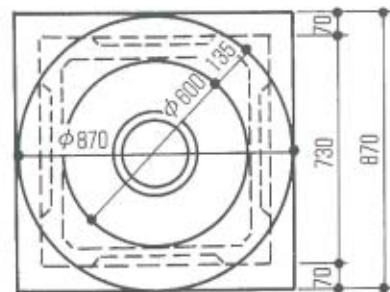

600型CRリング

国土交通省型
600A型 (H1-6)

国土交通省型
600C型 (H1-9)

国土交通省型	型番	有効寸法 (mm)	上部		中間		下部		重量 (kg)	名称	重量 (kg)
			150	450	200	300	400	450			
H1-6	600-A型	600×600×600	○					○	520	CRリング	75
	600-B型	600×600×800	○		○			○	605	上部(150)	175
H1-9	600-C型	600×600×900		○				○	645	上部(450)	300
	600-D型	600×600×1000	○				○	○	685	下部	270
									730	中間(200)	85

WE ARE ALWAYS TRYING FOR BETTER QUALITY AND DEVELOPMENT.

800型シリーズ

型番	有効寸法 (mm)	上部		中間		下部	重量 (kg)
		200	400	200	300	400	
800-A'	800×800×600	○				○	810
800-A	800×800×800		○			○	950
800-B'	800×800×900	○			○	○	1015
800-B	800×800×1000		○	○		○	1090
800-C	800×800×1100		○		○	○	1155
800-D	800×800×1200		○			○	1220
800-E	800×800×1300		○	○	○	○	1295
800-F	800×800×1400		○		②	○	1360
800-G	800×800×1500		○		○	○	1425

名称	重量 (kg)
CRリング	75
上部 (200)	295
上部 (400)	435
下部	440
中間 (200)	140
中間 (300)	205
中間 (400)	270

商品の各サイズは、予告なく変更する場合があります。

WE ARE ALWAYS TRYING FOR BETTER QUALITY AND DEVELOPMENT.

900型シリーズ

国土交通省型
900-C型 (H2-9)

上記以外にも用途に応じて様々な組み合わせがあります。商品の各サイズは、予告なく変更する場合があります。

WE ARE ALWAYS TRYING FOR BETTER QUALITY AND DEVELOPMENT.

1500型シリーズ

1500-A型

型番	有効寸法 (mm)	上部		中間			下部	重量 (kg)	名称	重量 (kg)
		400	700	200	300	400	500			
1500-A'型	1500×1500×1200	○					○	3260	CRリング	75
1500-A型	1500×1500×1500		○				○	3860	上部(400)	1345
1500-B型	1500×1500×1700		○	○			○	4160	上部(700)	1945
1500-C型	1500×1500×1800		○		○		○	4310	下部	1840
1500-D型	1500×1500×2000		○				○	4610	中間(200)	300
									中間(300)	450
									中間(400)	600
									中間(500)	750