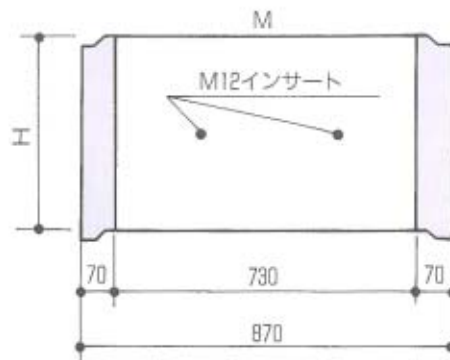

600型CRリング

国土交通省型
600A型 (H1-6)

国土交通省型
600C型 (H1-9)

国土交通省型	型番	有効寸法 (mm)	上部		中間		下部		重量 (kg)	名称	重量 (kg)
			150	450	200	300	400	450			
H1-6	600-A型	600×600×600	○					○	520	CRリング	75
	600-B型	600×600×800	○		○			○	605	上部(150)	175
H1-9	600-C型	600×600×900		○				○	645	上部(450)	300
	600-D型	600×600×1000	○				○	○	685	下部	270
									730	中間(200)	85

WE ARE ALWAYS TRYING FOR BETTER QUALITY AND DEVELOPMENT.

800型シリーズ

型番	有効寸法 (mm)	上部		中間		下部	重量 (kg)
		200	400	200	300	400	
800-A'	800×800×600	○				○	810
800-A	800×800×800		○			○	950
800-B'	800×800×900	○			○	○	1015
800-B	800×800×1000		○	○		○	1090
800-C	800×800×1100		○		○	○	1155
800-D	800×800×1200		○			○	1220
800-E	800×800×1300		○	○	○	○	1295
800-F	800×800×1400		○		②	○	1360
800-G	800×800×1500		○		○	○	1425

名称	重量 (kg)
CRリング	75
上部 (200)	295
上部 (400)	435
下部	440
中間 (200)	140
中間 (300)	205
中間 (400)	270

商品の各サイズは、予告なく変更する場合があります。

WE ARE ALWAYS TRYING FOR BETTER QUALITY AND DEVELOPMENT.

900型シリーズ

国土交通省型
900-C型 (H2-9)

国土交通省型	型番	有効寸法 (mm)	上部		中間			下部	重量 (kg)	名称	重量 (kg)
			100	400	200	300	400	500			
H2-6	900-A型	900×900×600	○					○	910	CRリング	75
	900-B型	900×900×800	○		○			○	1050	上部(100)	285
H2-9	900-C型	900×900×900		○				○	1120	上部(400)	495
	900-D型	900×900×1000	○				○	○	1210	下部	550
	900-E型	900×900×1100		○	○			○	1260	中間(200)	140
	900-F型	900×900×1200		○		○		○	1350	中間(300)	230
	900-G型	900×900×1300		○			○	○	1420	中間(400)	300
	900-H型	900×900×1400		○	○	○		○	1490		
	900-I型	900×900×1500		○		②		○	1580		