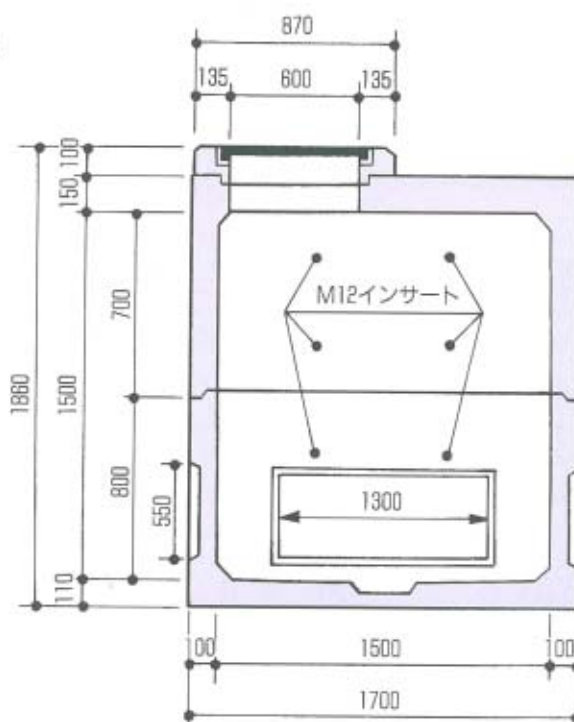

商品の各サイズは、予告なく変更する場合があります。

WE ARE ALWAYS TRYING FOR BETTER QUALITY AND DEVELOPMENT.

1000型シリーズ

1000-A型

型番	有効寸法 (mm)	上部		中間		下部		重量 (kg)
		100	300	200	300	400	500	
1000-A'	1000×1000×600	○					○	1150
1000-A	1000×1000×800		○				○	1270
1000-B'	1000×1000×900	○			○		○	1400
1000-B	1000×1000×1000		○	○			○	1440
1000-C	1000×1000×1100		○		○		○	1520
1000-D	1000×1000×1200		○			○	○	1600
1000-E	1000×1000×1300		○	○	○		○	1690
1000-F	1000×1000×1400		○		②		○	1770
1000-G	1000×1000×1500		○		○	○	○	1850

名称	重量 (kg)
CRリング	75
上部(100)	395
上部(300)	515
下部	680
中間(200)	170
中間(300)	250
中間(400)	330

商品の各サイズは、予告なく変更する場合があります。

WE ARE ALWAYS TRYING FOR BETTER QUALITY AND DEVELOPMENT.

1200型シリーズ

型番	有効寸法 (mm)	上部			中間				下部		重量 (kg)	名称	重量 (kg)	
		100	300	600	200	300	400	500	500	600				
1200A'型	1200×1200×600	○								○		1710	CRリング	75
1200A型	1200×1200×800		○							○		2000	上部(100)	635
1200B'型	1200×1200×900		○								○	2120	上部(300)	925
1200B型	1200×1200×1000		○		○					○		2250	上部(600)	1285
1200C型	1200×1200×1100		○			○				○		2360	下部(500)	1000
1200D型	1200×1200×1200			○							○	2480	下部(600)	1120
1200E型	1200×1200×1300		○				○				○	2600	中間(200)	250
1200F型	1200×1200×1400			○	○						○	2730	中間(300)	360
1200G型	1200×1200×1500			○		○					○	2840	中間(400)	480
1200H型	1200×1200×1600			○			○				○	2960	中間(500)	600

上記以外にも用途に応じて様々な組み合わせがあります。商品の各サイズは、予告なく変更する場合があります。

WE ARE ALWAYS TRYING FOR BETTER QUALITY AND DEVELOPMENT.

1500型シリーズ

1500-A型

型番	有効寸法 (mm)	上部		中間			下部	重量 (kg)	名称	重量 (kg)
		400	700	200	300	400	500			
1500-A'型	1500×1500×1200	○					○	3260	CRリング	75
1500-A型	1500×1500×1500		○				○	3860	上部(400)	1345
1500-B型	1500×1500×1700		○	○			○	4160	上部(700)	1945
1500-C型	1500×1500×1800		○		○		○	4310	下部	1840
1500-D型	1500×1500×2000		○				○	4610	中間(200)	300
									中間(300)	450
									中間(400)	600
									中間(500)	750