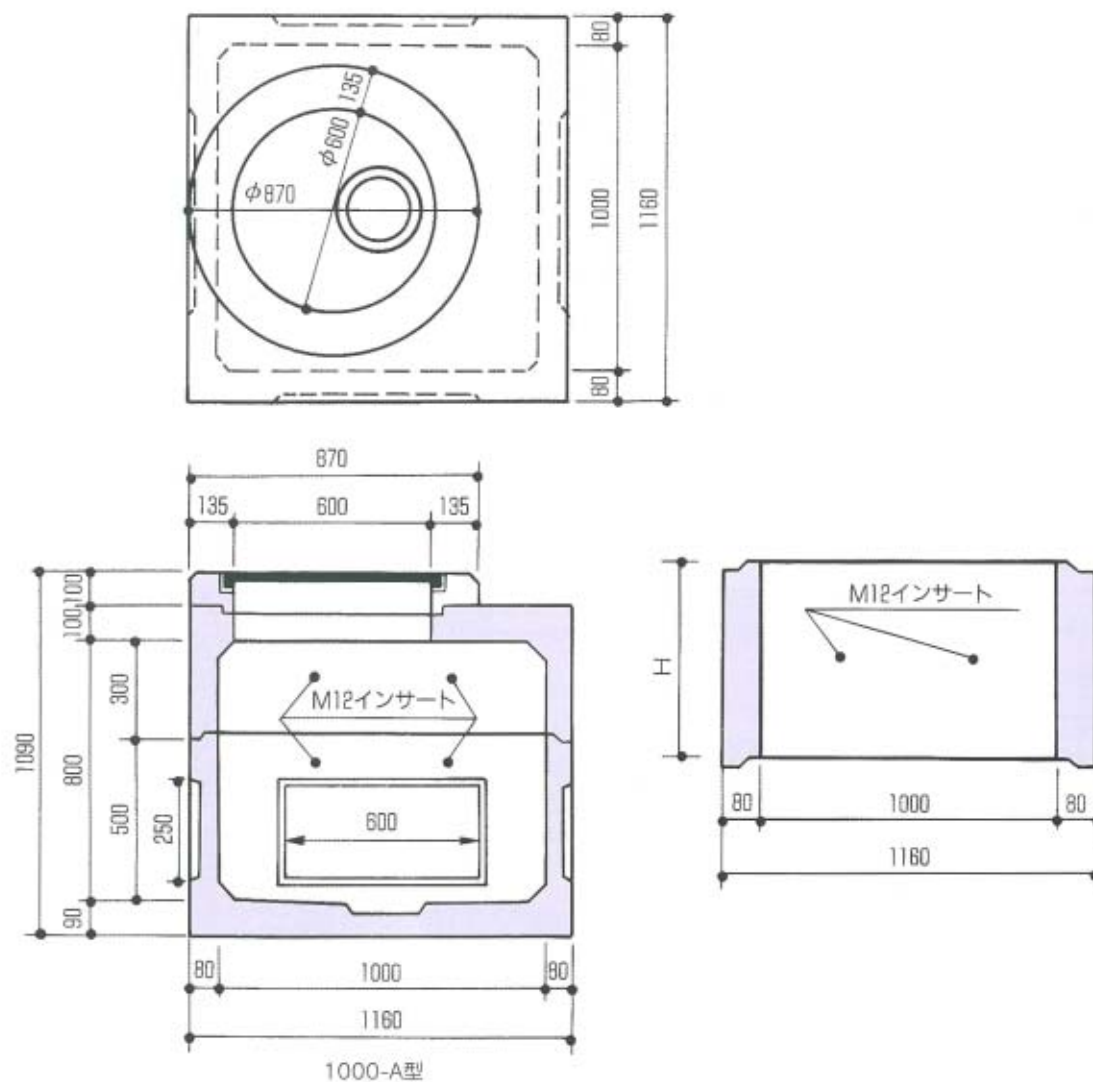

WE ARE ALWAYS TRYING FOR BETTER QUALITY AND DEVELOPMENT.

1000型シリーズ

1000-A型

型番	有効寸法 (mm)	上部		中間		下部		重量 (kg)
		100	300	200	300	400	500	
1000-A'	1000×1000×600	○					○	1150
1000-A	1000×1000×800		○				○	1270
1000-B'	1000×1000×900	○			○		○	1400
1000-B	1000×1000×1000		○	○			○	1440
1000-C	1000×1000×1100		○		○		○	1520
1000-D	1000×1000×1200		○			○	○	1600
1000-E	1000×1000×1300		○	○	○		○	1690
1000-F	1000×1000×1400		○		②		○	1770
1000-G	1000×1000×1500		○		○	○	○	1850

名称	重量 (kg)
CRリング	75
上部(100)	395
上部(300)	515
下部	680
中間(200)	170
中間(300)	250
中間(400)	330

商品の各サイズは、予告なく変更する場合があります。