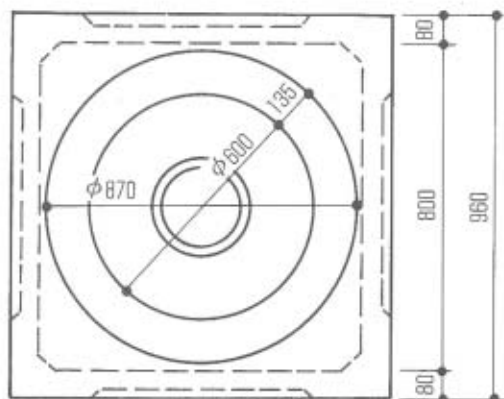

600型CRリング

国土交通省型
600A型 (H1-6)

国土交通省型
600C型 (H1-9)

国土交通省型	型番	有効寸法 (mm)	上部		中間		下部		重量 (kg)	名称	重量 (kg)
			150	450	200	300	400	450			
H1-6	600-A型	600×600×600	○					○	520	CRリング	75
	600-B型	600×600×800	○		○			○	605	上部(150)	175
H1-9	600-C型	600×600×900		○				○	645	上部(450)	300
	600-D型	600×600×1000	○				○	○	685	下部	270
									730	中間(200)	85

WE ARE ALWAYS TRYING FOR BETTER QUALITY AND DEVELOPMENT.

800型シリーズ

型番	有効寸法 (mm)	上部		中間		下部	重量 (kg)
		200	400	200	300	400	
800-A'	800×800×600	○				○	810
800-A	800×800×800		○			○	950
800-B'	800×800×900	○			○	○	1015
800-B	800×800×1000		○	○		○	1090
800-C	800×800×1100		○		○	○	1155
800-D	800×800×1200		○			○	1220
800-E	800×800×1300		○	○	○	○	1295
800-F	800×800×1400		○		②	○	1360
800-G	800×800×1500		○		○	○	1425

名称	重量 (kg)
CRリング	75
上部 (200)	295
上部 (400)	435
下部	440
中間 (200)	140
中間 (300)	205
中間 (400)	270

商品の各サイズは、予告なく変更する場合があります。

WE ARE ALWAYS TRYING FOR BETTER QUALITY AND DEVELOPMENT.

900型シリーズ

国土交通省型
900-C型 (H2-9)

商品の各サイズは、予告なく変更する場合があります。

WE ARE ALWAYS TRYING FOR BETTER QUALITY AND DEVELOPMENT.

1000型シリーズ

1000-A型

型番	有効寸法 (mm)	上部		中間		下部		重量 (kg)
		100	300	200	300	400	500	
1000-A'	1000×1000×600	○					○	1150
1000-A	1000×1000×800		○				○	1270
1000-B'	1000×1000×900	○			○		○	1400
1000-B	1000×1000×1000		○	○			○	1440
1000-C	1000×1000×1100		○		○		○	1520
1000-D	1000×1000×1200		○			○	○	1600
1000-E	1000×1000×1300		○	○	○		○	1690
1000-F	1000×1000×1400		○		②		○	1770
1000-G	1000×1000×1500		○		○	○	○	1850