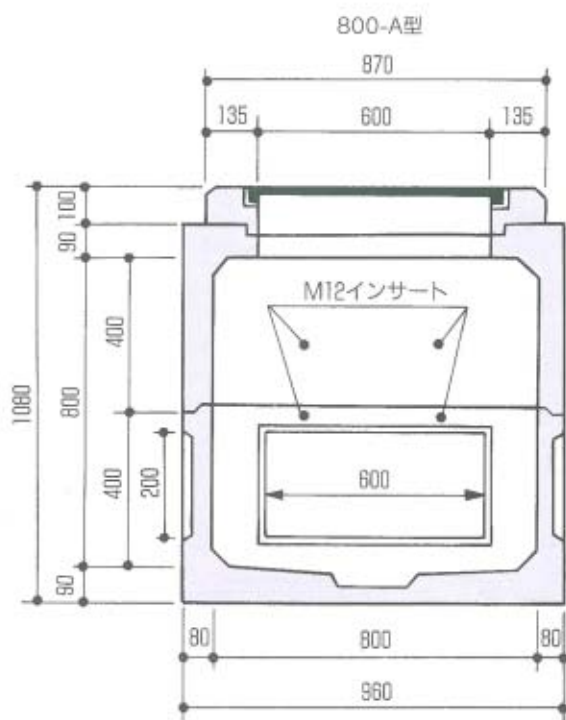

600型CRリング

国土交通省型
600A型 (H1-6)

国土交通省型
600C型 (H1-9)

国土交通省型	型番	有効寸法 (mm)	上部		中間		下部		重量 (kg)	名称	重量 (kg)
			150	450	200	300	400	450			
H1-6	600-A型	600×600×600	○					○	520	CRリング	75
	600-B型	600×600×800	○		○			○	605	上部(150)	175
H1-9	600-C型	600×600×900		○				○	645	上部(450)	300
	600-D型	600×600×1000	○				○	○	685	下部	270
									730	中間(200)	85

WE ARE ALWAYS TRYING FOR BETTER QUALITY AND DEVELOPMENT.

800型シリーズ

型番	有効寸法 (mm)	上部		中間		下部	重量 (kg)
		200	400	200	300	400	
800-A'	800×800×600	○				○	810
800-A	800×800×800		○			○	950
800-B'	800×800×900	○			○	○	1015
800-B	800×800×1000		○	○		○	1090
800-C	800×800×1100		○		○	○	1155
800-D	800×800×1200		○			○	1220
800-E	800×800×1300		○	○	○	○	1295
800-F	800×800×1400		○		②	○	1360
800-G	800×800×1500		○		○	○	1425

名称	重量 (kg)
CRリング	75
上部 (200)	295
上部 (400)	435
下部	440
中間 (200)	140
中間 (300)	205
中間 (400)	270

商品の各サイズは、予告なく変更する場合があります。

WE ARE ALWAYS TRYING FOR BETTER QUALITY AND DEVELOPMENT.

900型シリーズ

国土交通省型
900-C型 (H2-9)

商品の各サイズは、予告なく変更する場合があります。

WE ARE ALWAYS TRYING FOR BETTER QUALITY AND DEVELOPMENT.

1000型シリーズ

1000-A型

型番	有効寸法 (mm)	上部		中間		下部		重量 (kg)
		100	300	200	300	400	500	
1000-A'	1000×1000×600	○					○	1150
1000-A	1000×1000×800		○				○	1270
1000-B'	1000×1000×900	○			○		○	1400
1000-B	1000×1000×1000		○	○			○	1440
1000-C	1000×1000×1100		○		○		○	1520
1000-D	1000×1000×1200		○			○	○	1600
1000-E	1000×1000×1300		○	○	○		○	1690
1000-F	1000×1000×1400		○		②		○	1770
1000-G	1000×1000×1500		○		○	○	○	1850