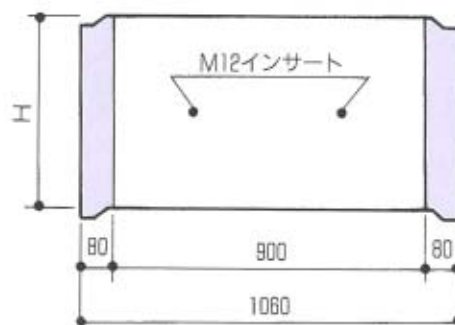

600型CRリング

国土交通省型
600A型 (H1-6)

国土交通省型
600C型 (H1-9)

国土交通省型	型番	有効寸法 (mm)	上部		中間		下部		重量 (kg)	名称	重量 (kg)
			150	450	200	300	400	450			
H1-6	600-A型	600×600×600	○					○	520	CRリング	75
	600-B型	600×600×800	○		○			○	605	上部(150)	175
H1-9	600-C型	600×600×900		○				○	645	上部(450)	300
	600-D型	600×600×1000	○				○	○	685	下部	270
									730	中間(200)	85

WE ARE ALWAYS TRYING FOR BETTER QUALITY AND DEVELOPMENT.

800型シリーズ

型番	有効寸法 (mm)	上部		中間		下部	重量 (kg)
		200	400	200	300	400	
800-A'	800×800×600	○				○	810
800-A	800×800×800		○			○	950
800-B'	800×800×900	○			○	○	1015
800-B	800×800×1000		○	○		○	1090
800-C	800×800×1100		○		○	○	1155
800-D	800×800×1200		○			○	1220
800-E	800×800×1300		○	○	○	○	1295
800-F	800×800×1400		○		②	○	1360
800-G	800×800×1500		○		○	○	1425

名称	重量 (kg)
CRリング	75
上部 (200)	295
上部 (400)	435
下部	440
中間 (200)	140
中間 (300)	205
中間 (400)	270

商品の各サイズは、予告なく変更する場合があります。

WE ARE ALWAYS TRYING FOR BETTER QUALITY AND DEVELOPMENT.

900型シリーズ

国土交通省型
900-C型 (H2-9)

国土交通省型	型番	有効寸法 (mm)	上部		中間			下部	重量 (kg)	名称	重量 (kg)
			100	400	200	300	400	500			
H2-6	900-A型	900×900×600	○					○	910	CRリング	75
	900-B型	900×900×800	○		○			○	1050	上部(100)	285
H2-9	900-C型	900×900×900		○				○	1120	上部(400)	495
	900-D型	900×900×1000	○				○	○	1210	下部	550
	900-E型	900×900×1100		○	○			○	1260	中間(200)	140
	900-F型	900×900×1200		○		○		○	1350	中間(300)	230
	900-G型	900×900×1300		○			○	○	1420	中間(400)	300
	900-H型	900×900×1400		○	○	○		○	1490		
	900-I型	900×900×1500		○		②		○	1580		