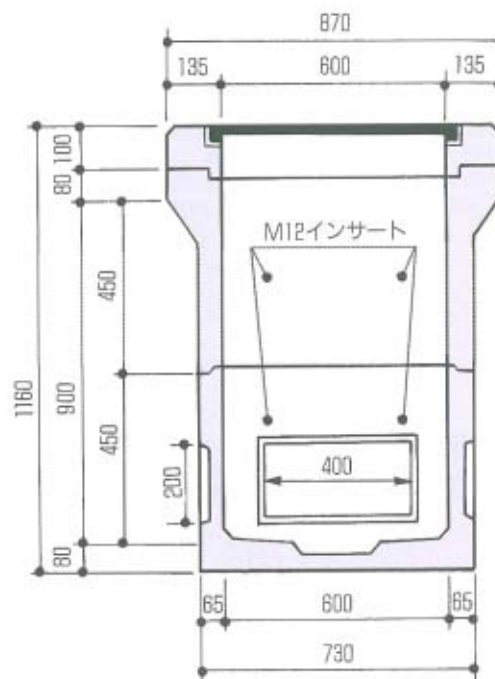

600型CRリング

国土交通省型
600A型 (H1-6)

国土交通省型
600C型 (H1-9)

国土交通省型	型番	有効寸法 (mm)	上部		中間		下部		重量 (kg)	名称	重量 (kg)
			150	450	200	300	400	450			
H1-6	600-A型	600×600×600	○					○	520	CRリング	75
	600-B型	600×600×800	○		○			○	605	上部(150)	175
H1-9	600-C型	600×600×900		○				○	645	上部(450)	300
	600-D型	600×600×1000	○				○	○	685	下部	270
									730	中間(200)	85

WE ARE ALWAYS TRYING FOR BETTER QUALITY AND DEVELOPMENT.

800型シリーズ

型番	有効寸法 (mm)	上部		中間		下部	重量 (kg)
		200	400	200	300	400	
800-A'	800×800×600	○				○	810
800-A	800×800×800		○			○	950
800-B'	800×800×900	○			○	○	1015
800-B	800×800×1000		○	○		○	1090
800-C	800×800×1100		○		○	○	1155
800-D	800×800×1200		○			○	1220
800-E	800×800×1300		○	○	○	○	1295
800-F	800×800×1400		○		②	○	1360
800-G	800×800×1500		○		○	○	1425

国土交通省型	型番	有効寸法 (mm)	上部		中間			下部	重量 (kg)	名称	重量 (kg)
			100	400	200	300	400	500			
H2-6	900-A型	900×900×600	○					○	910	CRリング	75
	900-B型	900×900×800	○		○			○	1050	上部(100)	285
H2-9	900-C型	900×900×900		○				○	1120	上部(400)	495
	900-D型	900×900×1000	○				○	○	1210	下部	550
	900-E型	900×900×1100		○	○			○	1260	中間(200)	140
	900-F型	900×900×1200		○		○		○	1350	中間(300)	230
	900-G型	900×900×1300		○			○	○	1420	中間(400)	300
	900-H型	900×900×1400		○	○	○		○	1490		
	900-I型	900×900×1500		○		②		○	1580		

商品の各サイズは、予告なく変更する場合があります。

WE ARE ALWAYS TRYING FOR BETTER QUALITY AND DEVELOPMENT.

1000型シリーズ

1000-A型

型番	有効寸法 (mm)	上部		中間		下部		重量 (kg)
		100	300	200	300	400	500	
1000-A'	1000×1000×600	○					○	1150
1000-A	1000×1000×800		○				○	1270
1000-B'	1000×1000×900	○			○		○	1400
1000-B	1000×1000×1000		○	○			○	1440
1000-C	1000×1000×1100		○		○		○	1520
1000-D	1000×1000×1200		○			○	○	1600
1000-E	1000×1000×1300		○	○	○		○	1690
1000-F	1000×1000×1400		○		②		○	1770
1000-G	1000×1000×1500		○		○	○	○	1850