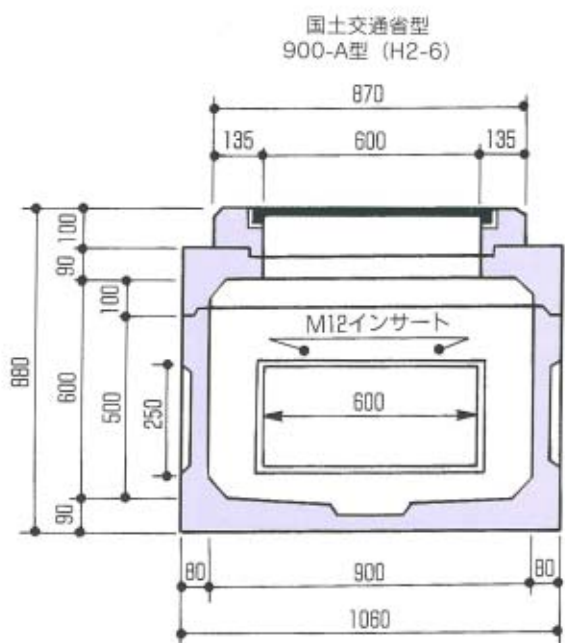

WE ARE ALWAYS TRYING FOR BETTER QUALITY AND DEVELOPMENT.

800型シリーズ

型番	有効寸法 (mm)	上部		中間		下部	重量 (kg)
		200	400	200	300	400	
800-A'	800×800×600	○				○	810
800-A	800×800×800		○			○	950
800-B'	800×800×900	○			○	○	1015
800-B	800×800×1000		○	○		○	1090
800-C	800×800×1100		○		○	○	1155
800-D	800×800×1200		○			○	1220
800-E	800×800×1300		○	○	○	○	1295
800-F	800×800×1400		○		②	○	1360
800-G	800×800×1500		○		○	○	1425

名称	重量 (kg)
CRリング	75
上部 (200)	295
上部 (400)	435
下部	440
中間 (200)	140
中間 (300)	205
中間 (400)	270

商品の各サイズは、予告なく変更する場合があります。

WE ARE ALWAYS TRYING FOR BETTER QUALITY AND DEVELOPMENT.

900型シリーズ

国土交通省型
900-C型 (H2-9)

国土交通省型	型番	有効寸法 (mm)	上部		中間			下部	重量 (kg)	名称	重量 (kg)
			100	400	200	300	400	500			
H2-6	900-A型	900×900×600	○					○	910	CRリング	75
	900-B型	900×900×800	○		○			○	1050	上部(100)	285
H2-9	900-C型	900×900×900		○				○	1120	上部(400)	495
	900-D型	900×900×1000	○				○	○	1210	下部	550
	900-E型	900×900×1100		○	○			○	1260	中間(200)	140
	900-F型	900×900×1200		○		○		○	1350	中間(300)	230
	900-G型	900×900×1300		○			○	○	1420	中間(400)	300
	900-H型	900×900×1400		○	○	○		○	1490		
	900-I型	900×900×1500		○		②		○	1580		

名称	重量 (kg)
CRリング	75
上部(100)	395
上部(300)	515
下部	680
中間(200)	170
中間(300)	250
中間(400)	330

商品の各サイズは、予告なく変更する場合があります。

WE ARE ALWAYS TRYING FOR BETTER QUALITY AND DEVELOPMENT.

1200型シリーズ

型番	有効寸法 (mm)	上部			中間				下部		重量 (kg)	名称	重量 (kg)	
		100	300	600	200	300	400	500	500	600				
1200A'型	1200×1200×600	○								○		1710	CRリング	75
1200A型	1200×1200×800		○							○		2000	上部(100)	635
1200B'型	1200×1200×900		○								○	2120	上部(300)	925
1200B型	1200×1200×1000		○		○					○		2250	上部(600)	1285
1200C型	1200×1200×1100		○			○				○		2360	下部(500)	1000
1200D型	1200×1200×1200			○							○	2480	下部(600)	1120
1200E型	1200×1200×1300		○				○				○	2600	中間(200)	250
1200F型	1200×1200×1400			○	○						○	2730	中間(300)	360
1200G型	1200×1200×1500			○		○					○	2840	中間(400)	480
1200H型	1200×1200×1600			○			○				○	2960	中間(500)	600