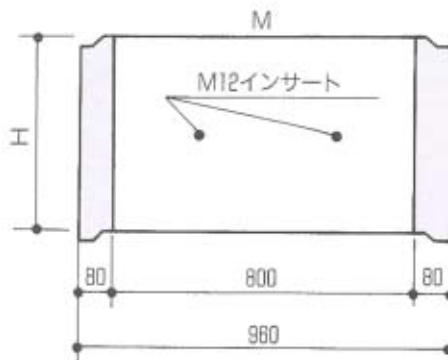

600型CRリング

国土交通省型
600A型 (H1-6)

国土交通省型
600C型 (H1-9)

国土交通省型	型番	有効寸法 (mm)	上部		中間		下部		重量 (kg)	名称	重量 (kg)
			150	450	200	300	400	450			
H1-6	600-A型	600×600×600	○					○	520	CRリング	75
	600-B型	600×600×800	○		○			○	605	上部(150)	175
H1-9	600-C型	600×600×900		○				○	645	上部(450)	300
	600-D型	600×600×1000	○				○	○	685	下部	270
									730	中間(200)	85

WE ARE ALWAYS TRYING FOR BETTER QUALITY AND DEVELOPMENT.

800型シリーズ

型番	有効寸法 (mm)	上部		中間		下部	重量 (kg)
		200	400	200	300	400	
800-A'	800×800×600	○				○	810
800-A	800×800×800		○			○	950
800-B'	800×800×900	○			○	○	1015
800-B	800×800×1000		○	○		○	1090
800-C	800×800×1100		○		○	○	1155
800-D	800×800×1200		○			○	1220
800-E	800×800×1300		○	○	○	○	1295
800-F	800×800×1400		○		②	○	1360
800-G	800×800×1500		○		○	○	1425

名称	重量 (kg)
CRリング	75
上部 (200)	295
上部 (400)	435
下部	440
中間 (200)	140
中間 (300)	205
中間 (400)	270

商品の各サイズは、予告なく変更する場合があります。

WE ARE ALWAYS TRYING FOR BETTER QUALITY AND DEVELOPMENT.

900型シリーズ

国土交通省型
900-C型 (H2-9)

国土交通省型	型番	有効寸法 (mm)	上部		中間			下部	重量 (kg)	名称	重量 (kg)
			100	400	200	300	400	500			
H2-6	900-A型	900×900×600	○					○	910	CRリング	75
	900-B型	900×900×800	○		○			○	1050	上部(100)	285
H2-9	900-C型	900×900×900		○				○	1120	上部(400)	495
	900-D型	900×900×1000	○				○	○	1210	下部	550
	900-E型	900×900×1100		○	○			○	1260	中間(200)	140
	900-F型	900×900×1200		○		○		○	1350	中間(300)	230
	900-G型	900×900×1300		○			○	○	1420	中間(400)	300
	900-H型	900×900×1400		○	○	○		○	1490		
	900-I型	900×900×1500		○		②		○	1580		