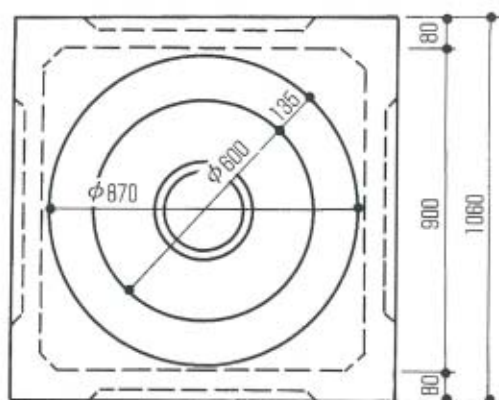

600型CRリング

国土交通省型
600A型 (H1-6)

国土交通省型
600C型 (H1-9)

国土交通省型	型番	有効寸法 (mm)	上部		中間		下部		重量 (kg)	名称	重量 (kg)
			150	450	200	300	400	450			
H1-6	600-A型	600×600×600	○					○	520	CRリング	75
	600-B型	600×600×800	○		○			○	605	上部(150)	175
H1-9	600-C型	600×600×900		○				○	645	上部(450)	300
	600-D型	600×600×1000	○				○	○	685	下部	270
									730	中間(200)	85

WE ARE ALWAYS TRYING FOR BETTER QUALITY AND DEVELOPMENT.

800型シリーズ

型番	有効寸法 (mm)	上部		中間		下部	重量 (kg)
		200	400	200	300	400	
800-A'	800×800×600	○				○	810
800-A	800×800×800		○			○	950
800-B'	800×800×900	○			○	○	1015
800-B	800×800×1000		○	○		○	1090
800-C	800×800×1100		○		○	○	1155
800-D	800×800×1200		○			○	1220
800-E	800×800×1300		○	○	○	○	1295
800-F	800×800×1400		○		②	○	1360
800-G	800×800×1500		○		○	○	1425

名称	重量 (kg)
CRリング	75
上部 (200)	295
上部 (400)	435
下部	440
中間 (200)	140
中間 (300)	205
中間 (400)	270

商品の各サイズは、予告なく変更する場合があります。

WE ARE ALWAYS TRYING FOR BETTER QUALITY AND DEVELOPMENT.

900型シリーズ

国土交通省型
900-C型 (H2-9)

国土交通省型	型番	有効寸法 (mm)	上部		中間			下部	重量 (kg)	名称	重量 (kg)
			100	400	200	300	400	500			
H2-6	900-A型	900×900×600	○					○	910	CRリング	75
	900-B型	900×900×800	○		○			○	1050	上部(100)	285
H2-9	900-C型	900×900×900		○				○	1120	上部(400)	495
	900-D型	900×900×1000	○				○	○	1210	下部	550
	900-E型	900×900×1100		○	○			○	1260	中間(200)	140
	900-F型	900×900×1200		○		○		○	1350	中間(300)	230
	900-G型	900×900×1300		○			○	○	1420	中間(400)	300
	900-H型	900×900×1400		○	○	○		○	1490		
	900-I型	900×900×1500		○		②		○	1580		