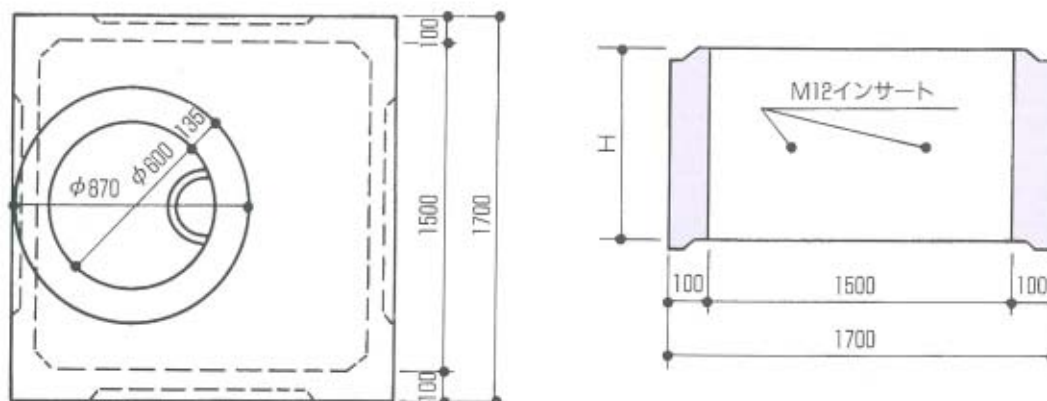

商品の各サイズは、予告なく変更する場合があります。

WE ARE ALWAYS TRYING FOR BETTER QUALITY AND DEVELOPMENT.

1000型シリーズ

1000-A型

型番	有効寸法 (mm)	上部		中間		下部		重量 (kg)
		100	300	200	300	400	500	
1000-A'	1000×1000×600	○					○	1150
1000-A	1000×1000×800		○				○	1270
1000-B'	1000×1000×900	○			○		○	1400
1000-B	1000×1000×1000		○	○			○	1440
1000-C	1000×1000×1100		○		○		○	1520
1000-D	1000×1000×1200		○			○	○	1600
1000-E	1000×1000×1300		○	○	○		○	1690
1000-F	1000×1000×1400		○		②		○	1770
1000-G	1000×1000×1500		○		○	○	○	1850

名称	重量 (kg)
CRリング	75
上部(100)	395
上部(300)	515
下部	680
中間(200)	170
中間(300)	250
中間(400)	330

商品の各サイズは、予告なく変更する場合があります。

WE ARE ALWAYS TRYING FOR BETTER QUALITY AND DEVELOPMENT.

1200型シリーズ

型番	有効寸法 (mm)	上部			中間				下部		重量 (kg)	名称	重量 (kg)	
		100	300	600	200	300	400	500	500	600				
1200A'型	1200×1200×600	○								○		1710	CRリング	75
1200A型	1200×1200×800		○							○		2000	上部(100)	635
1200B'型	1200×1200×900		○								○	2120	上部(300)	925
1200B型	1200×1200×1000		○		○					○		2250	上部(600)	1285
1200C型	1200×1200×1100		○			○				○		2360	下部(500)	1000
1200D型	1200×1200×1200			○							○	2480	下部(600)	1120
1200E型	1200×1200×1300		○				○				○	2600	中間(200)	250
1200F型	1200×1200×1400			○	○						○	2730	中間(300)	360
1200G型	1200×1200×1500			○		○					○	2840	中間(400)	480
1200H型	1200×1200×1600			○			○				○	2960	中間(500)	600

上記以外にも用途に応じて様々な組み合わせがあります。商品の各サイズは、予告なく変更する場合があります。

WE ARE ALWAYS TRYING FOR BETTER QUALITY AND DEVELOPMENT.

1500型シリーズ

1500-A型

型番	有効寸法 (mm)	上部		中間			下部	重量 (kg)	名称	重量 (kg)
		400	700	200	300	400	500			
1500-A'型	1500×1500×1200	○					○	3260	CRリング	75
1500-A型	1500×1500×1500		○				○	3860	上部(400)	1345
1500-B型	1500×1500×1700		○	○			○	4160	上部(700)	1945
1500-C型	1500×1500×1800		○		○		○	4310	下部	1840
1500-D型	1500×1500×2000		○				○	4610	中間(200)	300
									中間(300)	450
									中間(400)	600
									中間(500)	750