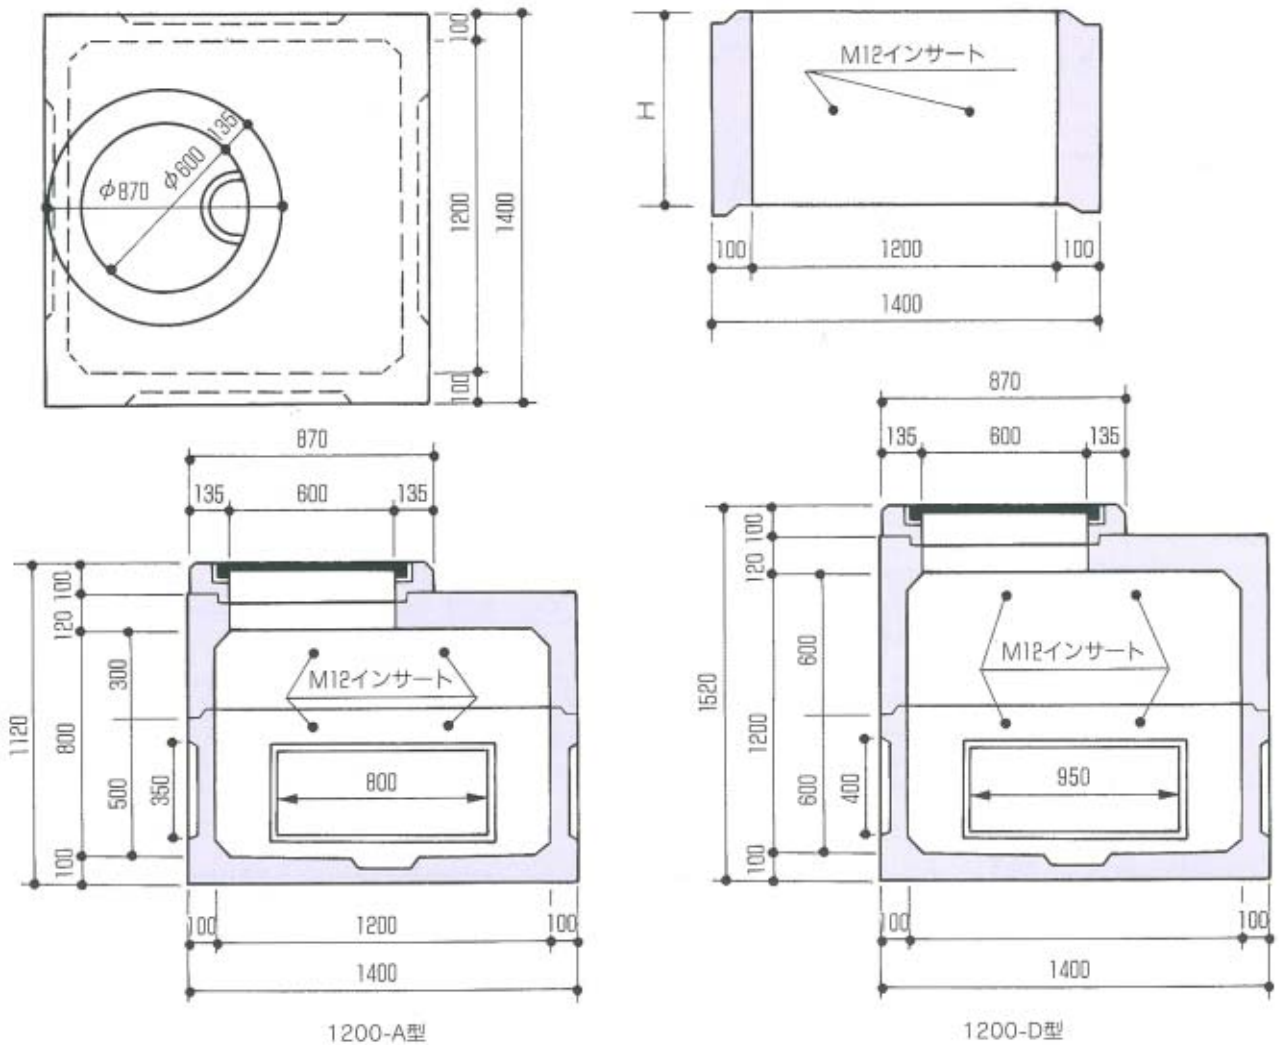

商品の各サイズは、予告なく変更する場合があります。

WE ARE ALWAYS TRYING FOR BETTER QUALITY AND DEVELOPMENT.

1000型シリーズ

1000-A型

型番	有効寸法 (mm)	上部		中間		下部		重量 (kg)
		100	300	200	300	400	500	
1000-A'	1000×1000×600	○					○	1150
1000-A	1000×1000×800		○				○	1270
1000-B'	1000×1000×900	○			○		○	1400
1000-B	1000×1000×1000		○	○			○	1440
1000-C	1000×1000×1100		○		○		○	1520
1000-D	1000×1000×1200		○			○	○	1600
1000-E	1000×1000×1300		○	○	○		○	1690
1000-F	1000×1000×1400		○		②		○	1770
1000-G	1000×1000×1500		○		○	○	○	1850

名称	重量 (kg)
CRリング	75
上部(100)	395
上部(300)	515
下部	680
中間(200)	170
中間(300)	250
中間(400)	330

商品の各サイズは、予告なく変更する場合があります。

WE ARE ALWAYS TRYING FOR BETTER QUALITY AND DEVELOPMENT.

1200型シリーズ

型番	有効寸法 (mm)	上部			中間				下部		重量 (kg)	名称	重量 (kg)	
		100	300	600	200	300	400	500	500	600				
1200A'型	1200×1200×600	○								○		1710	CRリング	75
1200A型	1200×1200×800		○							○		2000	上部(100)	635
1200B'型	1200×1200×900		○								○	2120	上部(300)	925
1200B型	1200×1200×1000		○		○					○		2250	上部(600)	1285
1200C型	1200×1200×1100		○			○				○		2360	下部(500)	1000
1200D型	1200×1200×1200			○							○	2480	下部(600)	1120
1200E型	1200×1200×1300		○				○				○	2600	中間(200)	250
1200F型	1200×1200×1400			○	○						○	2730	中間(300)	360
1200G型	1200×1200×1500			○		○					○	2840	中間(400)	480
1200H型	1200×1200×1600			○			○				○	2960	中間(500)	600

上記以外にも用途に応じて様々な組み合わせがあります。商品の各サイズは、予告なく変更する場合があります。

WE ARE ALWAYS TRYING FOR BETTER QUALITY AND DEVELOPMENT.

1500型シリーズ

1500-A型

型番	有効寸法 (mm)	上部		中間			下部	重量 (kg)	名称	重量 (kg)
		400	700	200	300	400	500			
1500-A'型	1500×1500×1200	○					○	3260	CRリング	75
1500-A型	1500×1500×1500		○				○	3860	上部(400)	1345
1500-B型	1500×1500×1700		○	○			○	4160	上部(700)	1945
1500-C型	1500×1500×1800		○		○		○	4310	下部	1840
1500-D型	1500×1500×2000		○				○	4610	中間(200)	300
									中間(300)	450
									中間(400)	600
									中間(500)	750