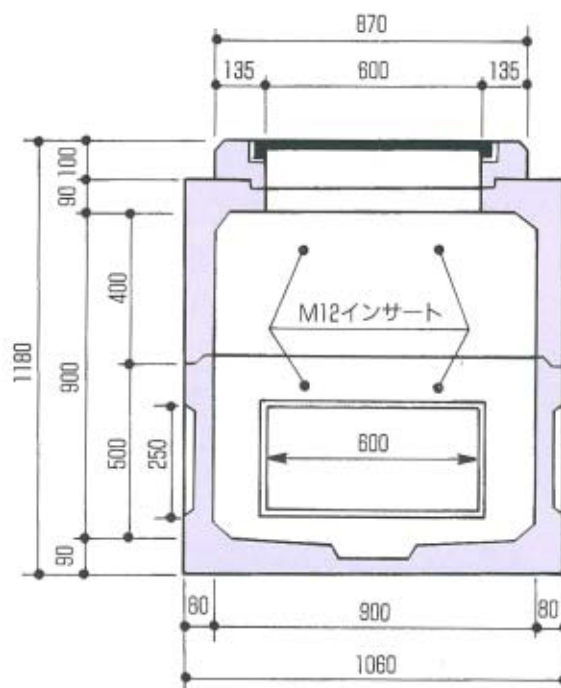

WE ARE ALWAYS TRYING FOR BETTER QUALITY AND DEVELOPMENT.

800型シリーズ

型番	有効寸法 (mm)	上部		中間		下部	重量 (kg)
		200	400	200	300	400	
800-A'	800×800×600	○				○	810
800-A	800×800×800		○			○	950
800-B'	800×800×900	○			○	○	1015
800-B	800×800×1000		○	○		○	1090
800-C	800×800×1100		○		○	○	1155
800-D	800×800×1200		○			○	1220
800-E	800×800×1300		○	○	○	○	1295
800-F	800×800×1400		○		②	○	1360
800-G	800×800×1500		○		○	○	1425

名称	重量 (kg)
CRリング	75
上部 (200)	295
上部 (400)	435
下部	440
中間 (200)	140
中間 (300)	205
中間 (400)	270

商品の各サイズは、予告なく変更する場合があります。

WE ARE ALWAYS TRYING FOR BETTER QUALITY AND DEVELOPMENT.

900型シリーズ

国土交通省型
900-C型 (H2-9)

国土交通省型	型番	有効寸法 (mm)	上部		中間			下部	重量 (kg)	名称	重量 (kg)
			100	400	200	300	400	500			
H2-6	900-A型	900×900×600	○					○	910	CRリング	75
	900-B型	900×900×800	○		○			○	1050	上部(100)	285
H2-9	900-C型	900×900×900		○				○	1120	上部(400)	495
	900-D型	900×900×1000	○				○	○	1210	下部	550
	900-E型	900×900×1100		○	○			○	1260	中間(200)	140
	900-F型	900×900×1200		○		○		○	1350	中間(300)	230
	900-G型	900×900×1300		○			○	○	1420	中間(400)	300
	900-H型	900×900×1400		○	○	○		○	1490		
	900-I型	900×900×1500		○		②		○	1580		

名称	重量 (kg)
CRリング	75
上部(100)	395
上部(300)	515
下部	680
中間(200)	170
中間(300)	250
中間(400)	330

商品の各サイズは、予告なく変更する場合があります。

WE ARE ALWAYS TRYING FOR BETTER QUALITY AND DEVELOPMENT.

1200型シリーズ

型番	有効寸法 (mm)	上部			中間				下部		重量 (kg)	名称	重量 (kg)	
		100	300	600	200	300	400	500	500	600				
1200A'型	1200×1200×600	○								○		1710	CRリング	75
1200A型	1200×1200×800		○							○		2000	上部(100)	635
1200B'型	1200×1200×900		○								○	2120	上部(300)	925
1200B型	1200×1200×1000		○		○					○		2250	上部(600)	1285
1200C型	1200×1200×1100		○			○				○		2360	下部(500)	1000
1200D型	1200×1200×1200			○							○	2480	下部(600)	1120
1200E型	1200×1200×1300		○				○				○	2600	中間(200)	250
1200F型	1200×1200×1400			○	○						○	2730	中間(300)	360
1200G型	1200×1200×1500			○		○					○	2840	中間(400)	480
1200H型	1200×1200×1600			○			○				○	2960	中間(500)	600