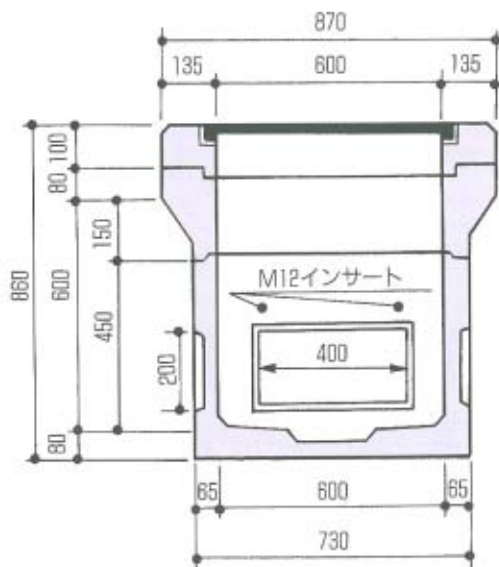

600型CRリング

国土交通省型
600A型 (H1-6)

国土交通省型
600C型 (H1-9)

国土交通省型	型番	有効寸法 (mm)	上部		中間		下部		重量 (kg)	名称	重量 (kg)
			150	450	200	300	400	450			
H1-6	600-A型	600×600×600	○					○	520	CRリング	75
	600-B型	600×600×800	○		○			○	605	上部(150)	175
H1-9	600-C型	600×600×900		○				○	645	上部(450)	300
	600-D型	600×600×1000	○				○	○	685	下部	270
									730	中間(200)	85

WE ARE ALWAYS TRYING FOR BETTER QUALITY AND DEVELOPMENT.

800型シリーズ

型番	有効寸法 (mm)	上部		中間		下部	重量 (kg)
		200	400	200	300	400	
800-A'	800×800×600	○				○	810
800-A	800×800×800		○			○	950
800-B'	800×800×900	○			○	○	1015
800-B	800×800×1000		○	○		○	1090
800-C	800×800×1100		○		○	○	1155
800-D	800×800×1200		○			○	1220
800-E	800×800×1300		○	○	○	○	1295
800-F	800×800×1400		○		②	○	1360
800-G	800×800×1500		○		○	○	1425

国土交通省型	型番	有効寸法 (mm)	上部		中間			下部	重量 (kg)	名称	重量 (kg)
			100	400	200	300	400	500			
H2-6	900-A型	900×900×600	○					○	910	CRリング	75
	900-B型	900×900×800	○		○			○	1050	上部(100)	285
H2-9	900-C型	900×900×900		○				○	1120	上部(400)	495
	900-D型	900×900×1000	○				○	○	1210	下部	550
	900-E型	900×900×1100		○	○			○	1260	中間(200)	140
	900-F型	900×900×1200		○		○		○	1350	中間(300)	230
	900-G型	900×900×1300		○			○	○	1420	中間(400)	300
	900-H型	900×900×1400		○	○	○		○	1490		
	900-I型	900×900×1500		○		②		○	1580		

商品の各サイズは、予告なく変更する場合があります。

WE ARE ALWAYS TRYING FOR BETTER QUALITY AND DEVELOPMENT.

1000型シリーズ

1000-A型

型番	有効寸法 (mm)	上部		中間		下部		重量 (kg)
		100	300	200	300	400	500	
1000-A'	1000×1000×600	○					○	1150
1000-A	1000×1000×800		○				○	1270
1000-B'	1000×1000×900	○			○		○	1400
1000-B	1000×1000×1000		○	○			○	1440
1000-C	1000×1000×1100		○		○		○	1520
1000-D	1000×1000×1200		○			○	○	1600
1000-E	1000×1000×1300		○	○	○		○	1690
1000-F	1000×1000×1400		○		②		○	1770
1000-G	1000×1000×1500		○		○	○	○	1850